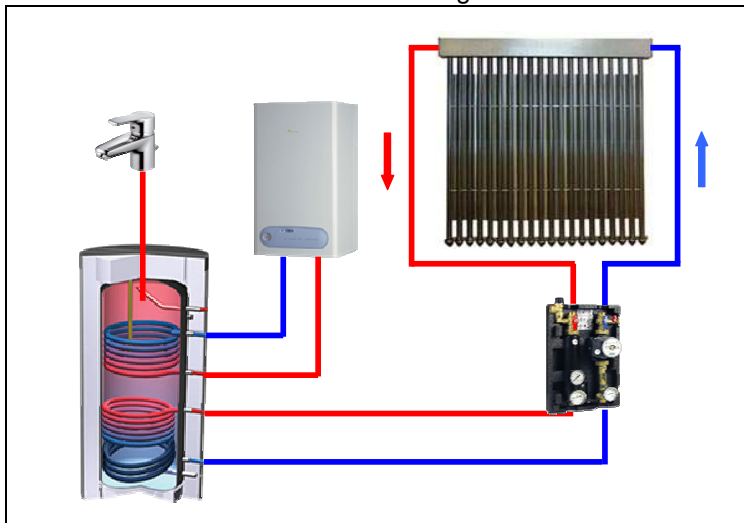

584 200 Ft

732 000 Ft

A Solar-Set egy hatékony, megbízható egység, mellyel kényelmesen és kis helyigénnyel valósíthatjuk meg a melegvíz ellátást. Tartalmazza a szivattyú egységet és a napkollektoros rendszer szabályzását. Két darab hőcserélővel van szerelve. Az alsó hőcserélő a napkollektorhoz, a felső a gázkazánhoz csatlakozik. Kiegészítőként elektromos fűtőbetéttel szerelhető.

Vákuumcsöves napkollektorral

A csomag tartalma:

- 1db 300 literes Solar Set tároló szivattyú egységgel, szabályzóval, érzékelőkkel
- 1db SPA-58/1800-30-C típusú, vákuumcsöves napkollektor (30 csöves)
- 3db napkollektor tartó ferdetetőre
- 1db VS 24 literes szolár tágulási tartály*
- 1db 10 literes fagyálló folyadék*

Síkkollektorral

A csomag tartalma:

- 1db 300 literes Solar Set tároló szivattyú egységgel, szabályzóval, érzékelőkkel
- 2db CSL 25 R típusú síkkollektor
- 2-es tartószett ferdetetőre
- 1db VS 24 literes szolár tágulási tartály*
- 1db 10 literes fagyálló folyadék*

2 hőcserélős tároló kiegészítő fűtése

Vágógyűrűs csatlakozók. Egyszerű és gyors szerelés !

*Méretezéskor optimális feltételeket vettünk alapul (tájolás, dőlésszög, stb). A körülmények változása esetén korrekció szükséges. Az árak az ÁFA-t tartalmazzák ! A képek csak illusztrációk !